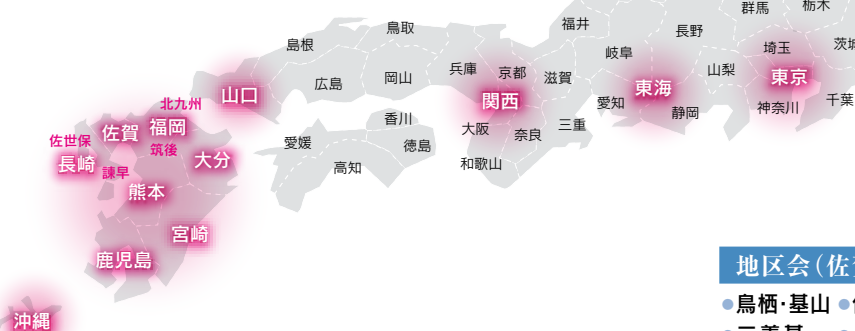

職域支部会

- 佐賀大学教職員
- 佐賀市役所

地区会(佐賀県内)

- 鳥栖・基山 ● 佐賀市 ● 鹿児島・藤津・嬉野
- 三養基 ● 小城・多久 ● 武雄 ● 伊万里
- 神埼 ● 唐津 ● 杵島 ● 有田